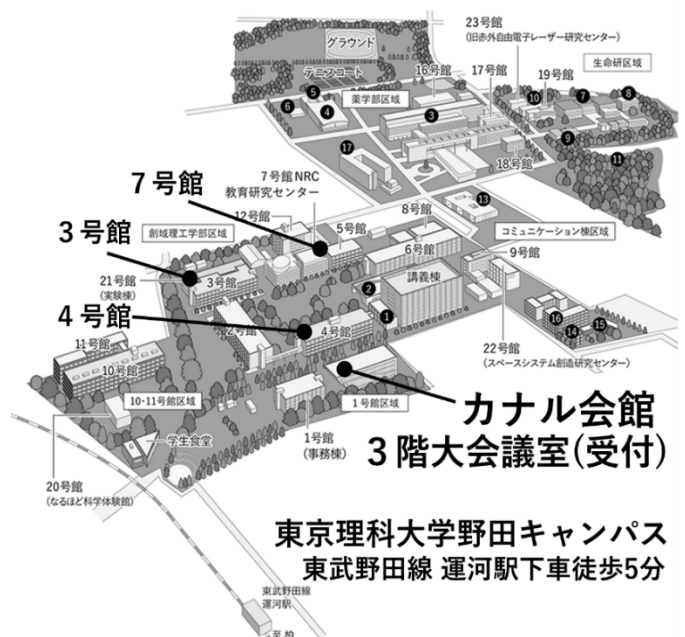

この案内は群馬・茨城・栃木県内にお住まいのご父母宛に東京理科大学 校友・父母支援課から発送しています。

野田キャンパス

<https://www.tus.ac.jp/tuslife/campus/noda/>