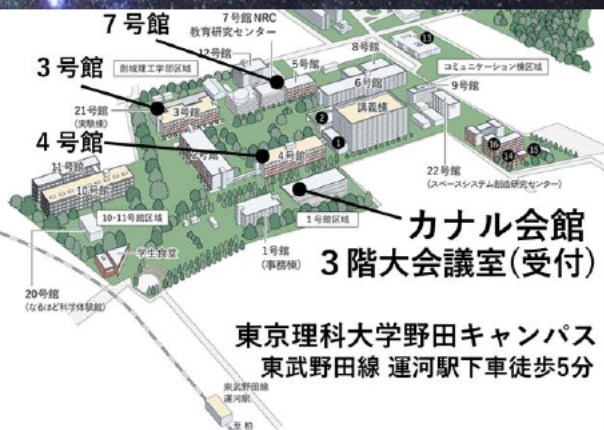

## スペースシステム 創造研究センター

宇宙居住 X線センサー  
スペースフィットネス  
Space Qualification Center  
Space Robotics Center

7号館・3号館・4号館

## 【お申し込みはWebで】

<https://www.tus.ac.jp/event/entry/koyo/login>

申込受付期間

2024年11月 1日AM 9:00 ~11月25日PM11:59

東京理科大学野田キャンパス  
東武野田線 運河駅下車徒歩5分

【定員】90名【参加費】無料 (交通費自己負担)  
こうよう会ホームページから簡単にお申し込みできます。  
締切り前でも定員に達した時点で受付を終了いたします。  
自然災害等でやむを得ず行事を中止する場合や追加募集  
の場合は、こうよう会のホームページでお知らせします。

こうよう会北関東地区 群馬・栃木・茨城県支部

東京理科大学こうよう会北関東地区合同行事 野田キャンパスツアー  
堂脇清志教授 講演会とスペースシステム創造研究センター見学

平素は、こうよう会の活動にご理解とご協力を賜り厚く御礼申し上げます。

さて、下記のとおり北関東地区の群馬・栃木・茨城県支部合同行事として、野田キャンパスにて『堂脇清志教授 講演会とスペースシステム創造研究センター見学』を開催いたします。つきましては、11月25日(月)までに下記「※1 お申込み方法」をご参照の上、Webにてお申込みください。東京理科大学の最先端の学術を学び、保護者間の親睦も深めて頂けたらと存じます。ぜひご参加の程、お願い申し上げます。